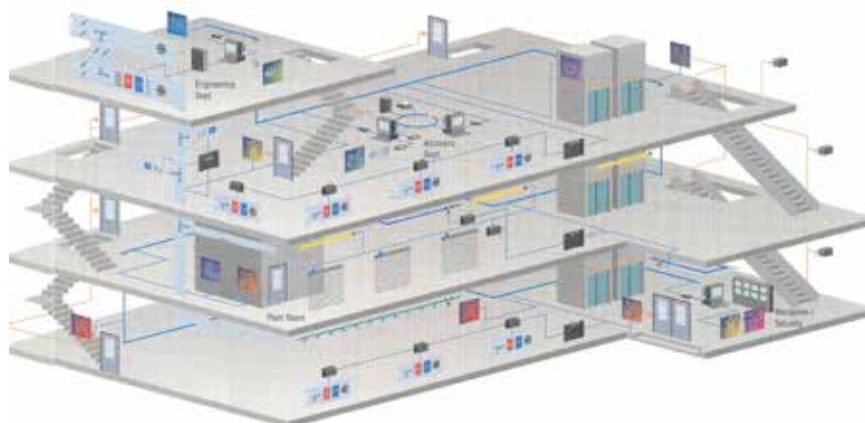

Cesit Ingegneria S.P.A. realizza soluzioni in grado di conferire all'intera infrastruttura tecnologica di un edificio caratteristiche e prestazioni funzionali che garantiscono i più elevati livelli di benessere, ottimizzazione energetica, automazione e controllo: dalla semplice regolazione della temperatura di un singolo ambiente alla gestione integrata di tutti gli impianti di un edificio complesso, anche tramite web.

## Applicazioni

- Edifici direzionali, sale conferenze, uffici
- Centri commerciali
- Cinema multisala
- Showrooms
- Strutture alberghiere
- Strutture sanitarie
- Strutture sportive e ludiche
- Capannoni industriali adibiti a produzione e storage
- Sistemi di supervisione per impianti di produzione energia
- Progetti e soluzioni custom su specifiche richieste del cliente